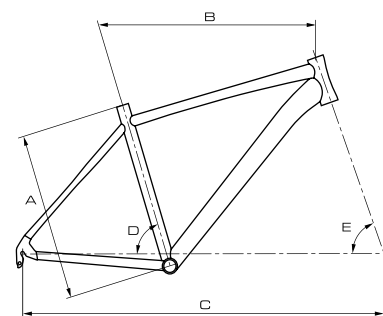

GEOMETRY

code	size	A	B	C	D	E
B14053	18"	450	595	1075	73°	71°
B14052	20"	500	615	1090	72°	70.5°

27,5"

RYANO 1.0

TECHNOLOGY

AL 6061

DOUBLE BUTTED TUBES

HEAT TREATMENT

GEOMETRY

code	size	A	B	C	D	E
B14055	18"	450	595	1075	73°	71°
B14054	20"	500	615	1090	72°	70.5°